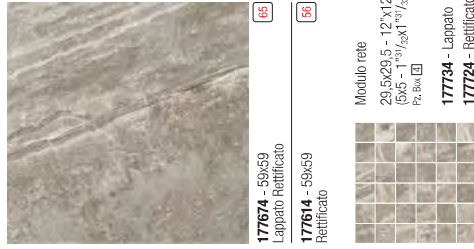

177654 - 59x117,5
Lappato Rettificato

177694 - 29,5x117,5
Lappato Rettificato

177604 - 59x117,5
Rettificato

177684 - 29,5x117,5
Rettificato

177714 - 29,5x59
Lappato Rettificato

177714 - 29,5x59
Lappato Rettificato

Gradino Costa Petta 33x117,5
Lappato Rettificato