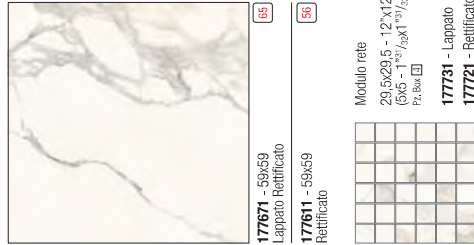

177651 - 59x117,5
Lappato Rettificato

177691 - 29,5x117,5
Lappato Rettificato

177701 - 29,5x59
Rettificato

Battiscopa 7x117,5
Lappato

177711 - 29,5x59
Lappato Rettificato